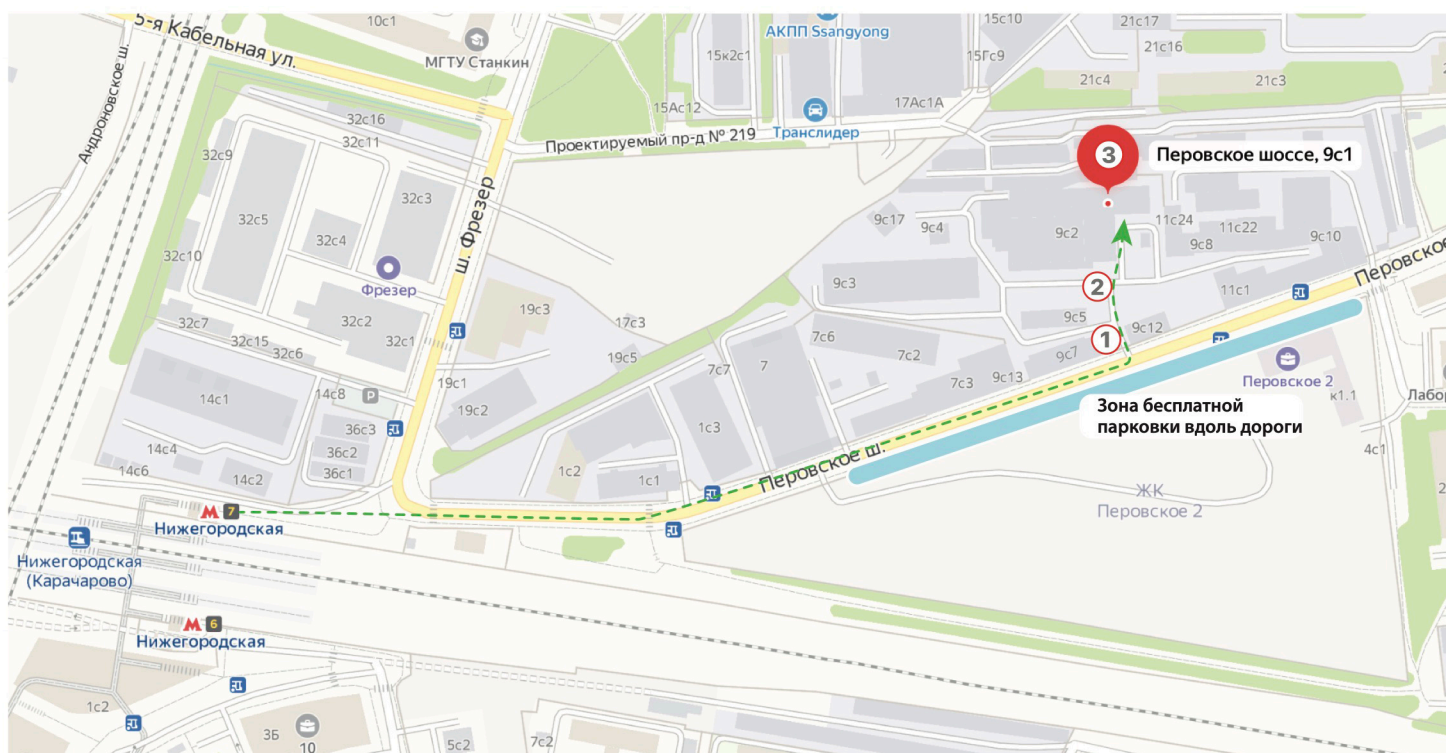

Склад МакЦентр в Перово

Тел.: +7 (905) 579 – 15 – 81

Москва, м. Нижегородская

Перовское шоссе, д.9, стр.1

Время работы: 9 – 17 пн – чт, 9 – 16 пт

Внимание!

На входе Перовское шоссе д.9 с.7 нужно взять у охраны разовый пропуск на вход/въезд.

Проходная. Въезд на территорию после получения пропуска через шлагбаум справа.

Продвигайтесь по территории прямо, никуда не сворачивая. Поднимитесь на пандус справа.

Ворота нашего склада с правой стороны после подъема на пандус.